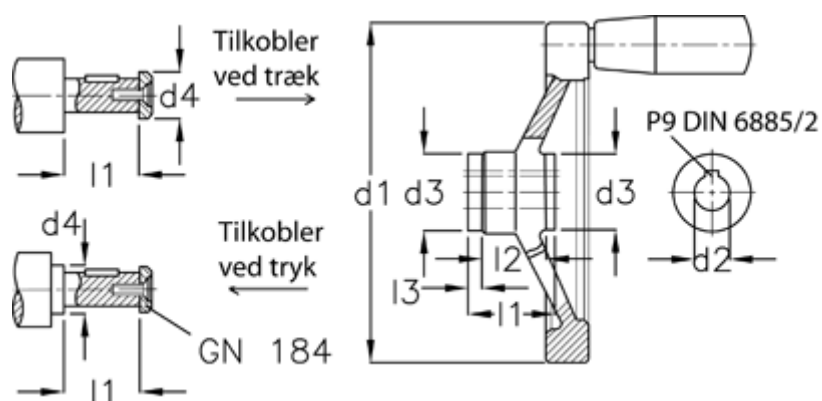

Varenummer: 20371305
Beskrivelse: E+G Håndhjul
GN 321.4-140-K12-D-DR

Mål

d_1	= 140
d_2 H7	= 12
d_3	= 28
d_4 max	= 17
l_1	= 28.5
l_2	= 18
l_3	= 5